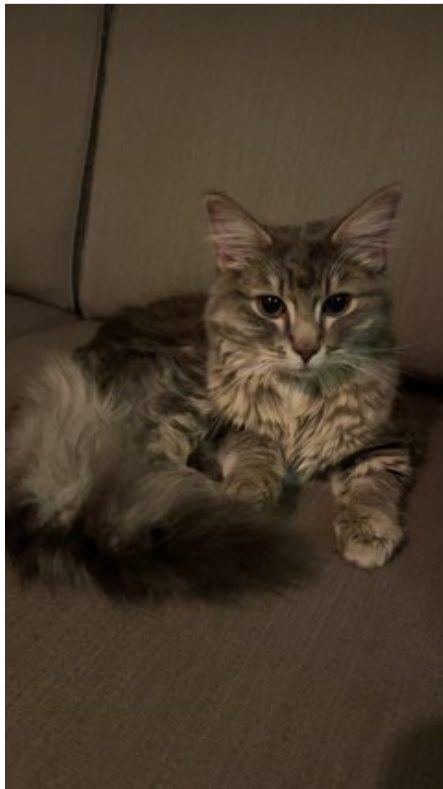

# Katt funnet

Navn	?	Rase	Katt
Funnet	17.02.2024	Kjønn	Ukjent
Område	Heimliåsen (Askøy)	Pels	Lang, spraglete
Adresse	Heimliåsen 24, 5300 KLEPPESTØ	Farge	Grå

## Beskrivelse av utseende og kjennetegn

Ligner på skogskatt, flott, bustet hale. Grå, flotte tegninger

## Historie

Kattunge 6-12 måneder, ligner på skogskatt. Lå i veien og mjauet, veldig sulten og kald. Veldig kontaktsøkende og kjælen.

Kontakt:  
Torill

41107595

Scan QR-koden for å gå til annonsen på dyrebar.no.