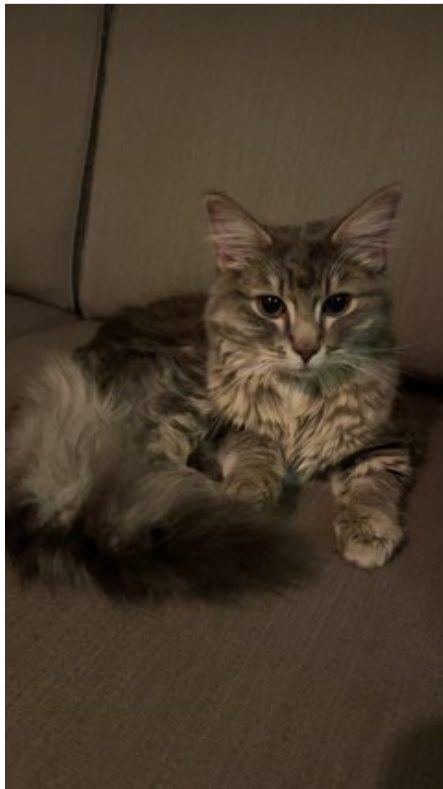

# Katt funnet

Navn	?	Rase	Katt
Funnet	17.02.2024	Kjønn	Ukjent
Område	Heimliåsen (Askøy)	Pels	Lang, spraglete
Adresse	Heimliåsen 24, 5300 KLEPPESTØ	Farge	Grå

## Beskrivelse av utseende og kjennetegn

Ligner på skogskatt, flott, bustet hale. Grå, flotte tegninger

## Historie

Kattunge 6-12 måneder, ligner på skogskatt. Lå i veien og mjauet, veldig sulten og kald. Veldig kontaktsøkende og kjælen.

Kontakt:  
Torill

**41107595**

Scan QR-koden for å gå  
til annonsen på  
dyrebar.no.