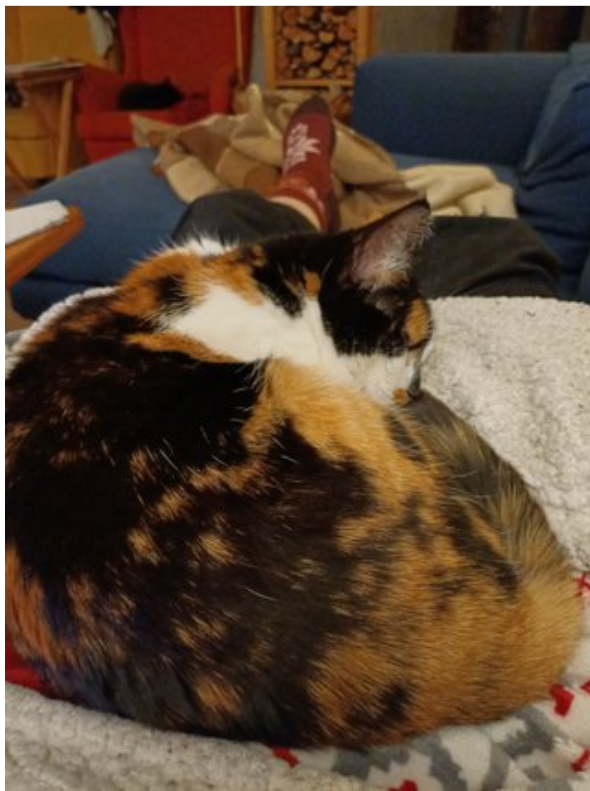

dyrebar.no

Katt savnet

Navn	Snufsa	Rase	Katt, Gatekryss
Savnet	29.05.2024	Kjønn	Hunn
Område	Hjelmås (Alver)	Pels	Kort, tricolour
Adresse	HELLESNESET 31, 5915 HJELMÅS	Farge	Hvit, rød og svart

Beskrivelse av utseende og kjennetegn

Snuten er svart, og hun er liten og nett, ser ut som en stor kattunge.

Historie

Hun gikk ut om morgenen, og har ikke kommet tilbake. Hun pleier å komme hjem flere ganger hver dag.

Kontakt:
Unni

97697593

Scan QR-koden for å gå
til annonsen på
dyrebar.no.