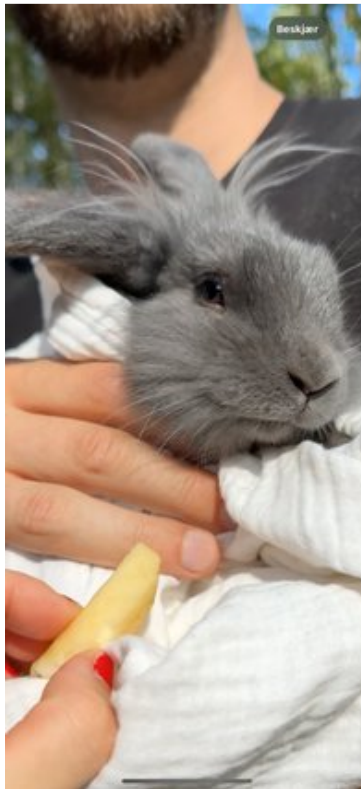

dyrebar.no

Kanin funnet

Navn	?	Rase	Kanin, Dvergvedder
Funnet	07.09.2024	Kjønn	Ukjent
Område	Leirskallen (Oslo)	Pels	Lang, ensfarget
Adresse	1158 OSLO	Farge	Grå

Historie

Grå kanin funnet ved veien. Den er hjemme hos oss og får mat og stell.