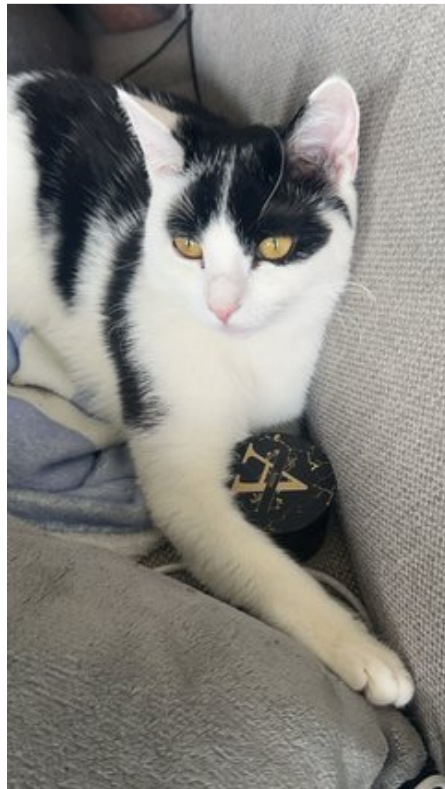

Katt savnet

Navn	Snowflake	Rase	Katt, Blandingsrase
Savnet	16.04.2026	Kjønn	Hunn
Område	Kleppelundvegen (Klepp)	Pels	Kort, tofarget
Adresse	Kleppelundvegen 86, 4350 KLEPPE	Farge	Hvit og svart

Historie

Katten våres Snowflake hoppa ut av vinduet torsdagskvelden, men har blitt observert på terrassen natt til lørdag men sprang vekk igjen.