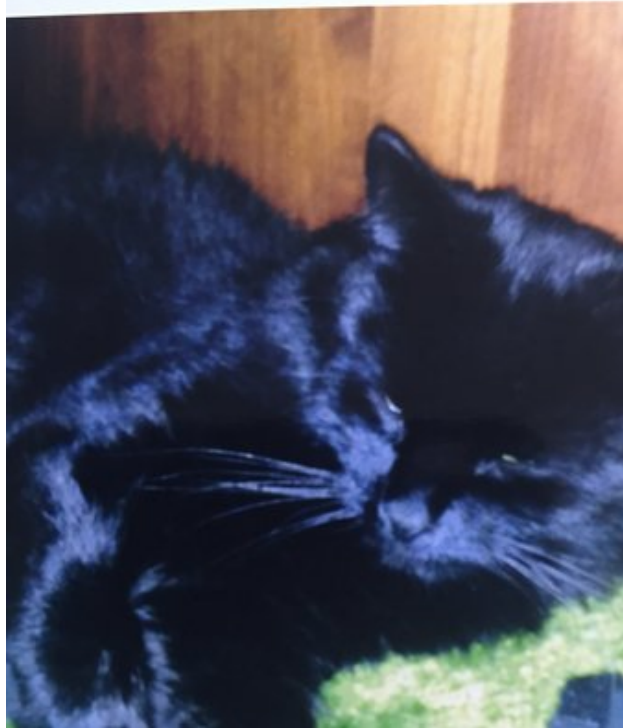

dyrebar.no

Katt savnet

Navn	Kim	Rase	Katt
Savnet	25.07.2016	Kjønn	Hann
Område	Sotra, saltskohavn, våge, hjelteryggen (Fjell)	Pels	Lang, ensfarget
Adresse		Farge	Sort

Beskrivelse av utseende og kjennetegn

Sort langhåret

Historie

Sort langhåret kastrert hannkatt. Forsvunnet fra hjemmet på Saltskohavn ... Mulig vandret til områdene lillesotra- våge, foldnes, hjelteryggen

Kontakt:
Connie

95050522

Scan QR-koden for å gå
til annonsen på
dyrebar.no.