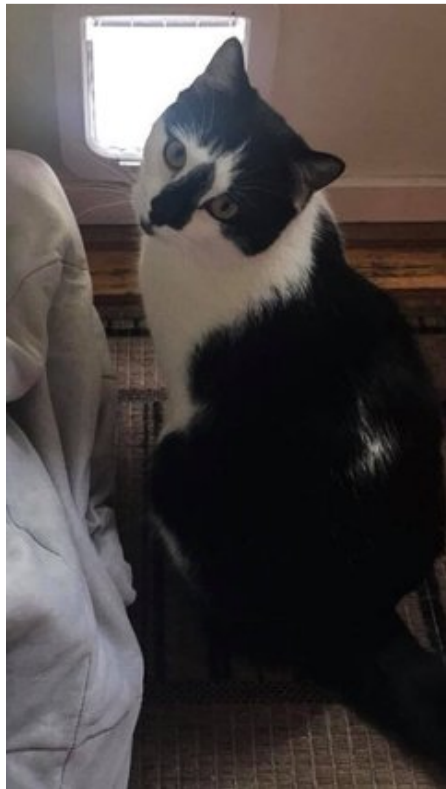

dyrebar.no

Katt savnet

Navn	Pelle	Rase	Katt
Savnet	08.09.2018	Kjønn	Hann, kastret
Område	Sikthaugen Terrasse (Bergen)	Pels	Kort, tofarget
Adresse	Sikthaugen Terrasse 83, 5145 FYLLINGSDALEN	Farge	Hvit og svart

Beskrivelse av utseende og kjennetegn

• Svart nese og hake • Svart rygg og hale • Hvit mage

Historie

Pelle ble borte 8/9- 2018, og har ikke vist seg siden. Dette er helt ulikt ham, vi frykter at han har blitt skremt av tordenvær og løpt. Det er mulig at han har gått for langt og ikke finner veien hjem. Vær så snill å ringe meg på 915 96 967 eller på 934 83 763 dersom du skulle observere ham. Ri...