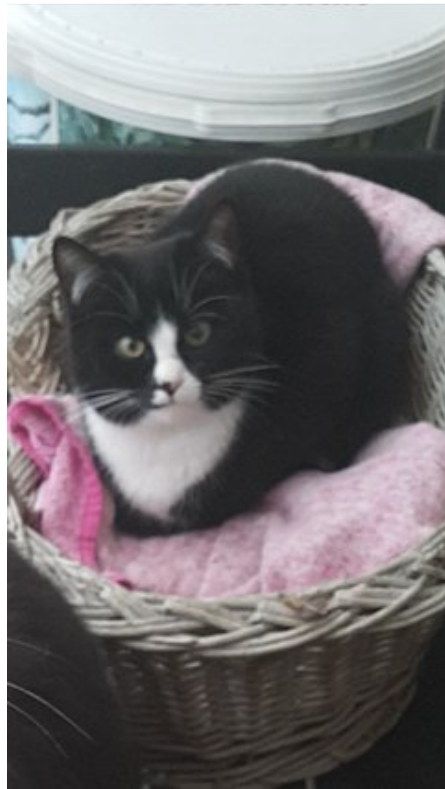

dyrebar.no

Katt savnet

Navn	Litchi	Rase	Katt
Savnet	15.11.2018	Kjønn	Hunn
Område	Rauerskauveien (Nittedal)	Pels	Kort, tofarget
Adresse	Rauerskauveien 190, 1480 SLATTUM	Farge	Sort og hvit

Beskrivelse av utseende og kjennetegn

Tillitsfull, ca 2 år gammel.

Kontakt:
Nina

95891019

Scan QR-koden for å gå
til annonsen på
dyrebar.no.

Dyrebar.no/80415

Følg dyrebar.no