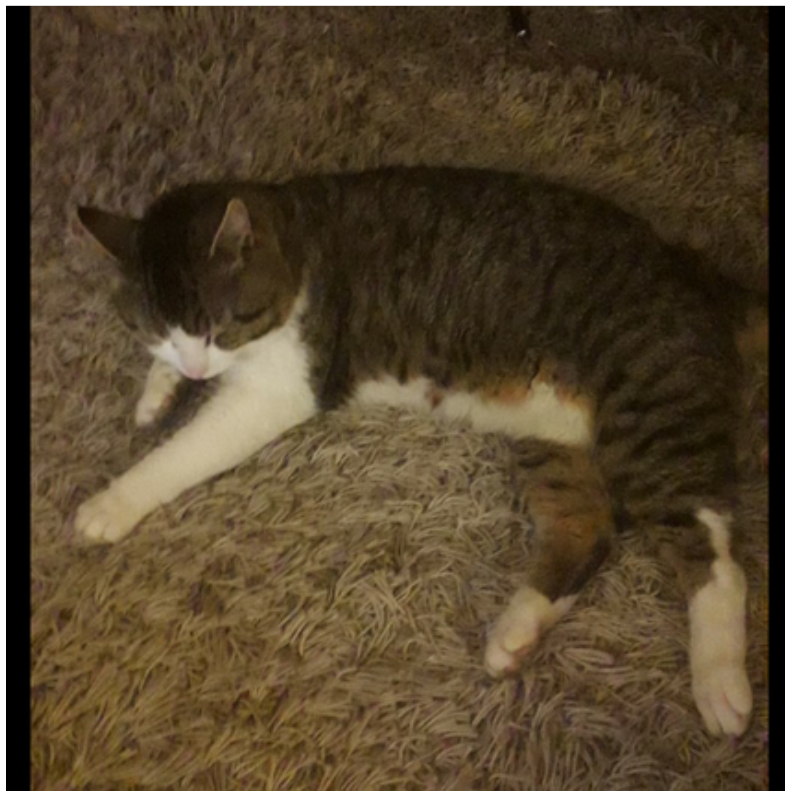

# Katt savnet

Navn	<b>Pishi</b>	Rase	<b>Katt, Skogskatt</b>
Savnet	<b>24.12.2018</b>	Kjønn	<b>Hann</b>
Område	<b>Rogagaten (Bergen)</b>	Pels	<b>Kort, spraglete</b>
Adresse	<b>Rogagaten 33, 5055 BERGEN</b>	Farge	<b>Spraglete og hvit</b>

## Beskrivelse av utseende og kjennetegn

En hvit forfot. Sky for andre kan frese. Litt prikkete på nesen.